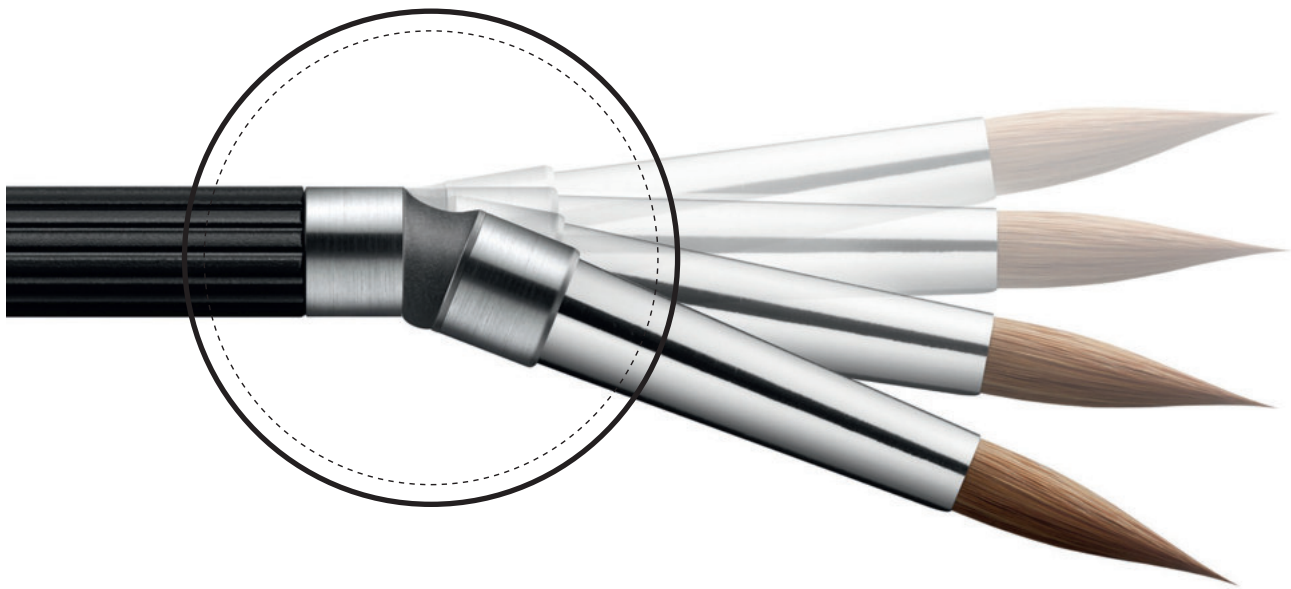

Smile Line ☺

FLEXMOUNT

MANUAL

**HIGH
DENTAL**
KOREA

1. 소개

인스트루먼트 핸들과 팁을 결합하는 유연한 성질의 러버 커넥터로 Smile Line 브러시나 지르코니아 믹싱 스파츨라에 사용할 수 있다.

1. 지르코니아 스파츨라와 결합 시

사용 시 쉽게 부러지는 천성을 지닌 지르코니아 스파츨라와 결합하면 [FlexMount]가 충격 흡수체로 작용하여 포세린이나 스테인 믹싱 시 최대의 작업 편의성을 제공한다.

2. 포세린 빌드업 브러쉬와 결합 시

브러쉬 팁에 매우 미세한 스냅을 이용할 수 있다.

- 사용 방법 1 : 파우더가 정확하고 안정감 있게 포지셔닝 되게 하기 위해 알맞은 양의 수분을 브러시 팁에 묻힌다. 부드럽게 스냅을 주면 브러시의 볼록한 부분에서 팁까지 수분이 빠르게 흡수된다.

- 사용 방법 2 : 파우더를 올리기 전에 약간의 스냅을 주어 팁의 헤어가 다시 깨끗하게 돌아올 수 있도록 한다.