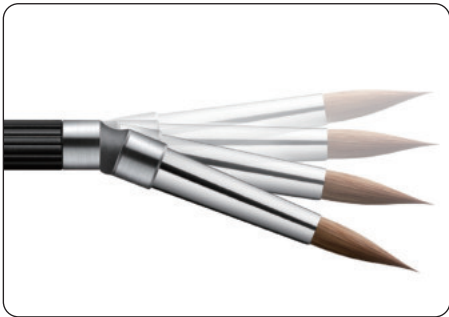

Smile Line ☺

FLEXMOUNT

MANUAL

**HIGH
DENTAL**
KOREA

1. 소개

인스트루먼트 핸들과 팁을 결합하는 유연한 성질의 러버 커넥터로 Smile Line 브러시나 지르코니아 믹싱 스파츨라에 사용할 수 있다.

1. 지르코니아 스파츨라와 결합 시

사용 시 쉽게 부러지는 천성을 지닌 지르코니아 스파츨라와 결합하면 [FlexMount]가 충격 흡수체로 작용하여 포세린이나 스테인 믹싱 시 최대의 작업 편의성을 제공한다.

2. 포세린 빌드업 브러쉬와 결합 시

브러쉬 팁에 매우 미세한 스냅을 이용할 수 있다.

- 사용 방법 1 : 파우더가 정확하고 안정감 있게 포지셔닝 되게 하기 위해 알맞은 양의 수분을 브러시 팁에 묻힌다. 부드럽게 스냅을 주면 브러시의 볼록한 부분에서 팁까지 수분이 빠르게 흡수된다.

- 사용 방법 2 : 파우더를 올리기 전에 약간의 스냅을 주어 팁의 헤어가 다시 깨끗하게 돌아올 수 있도록 한다.