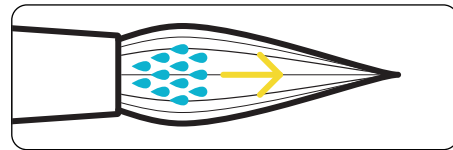

Smile Line ☺

FLEXMOUNT

MANUAL

**HIGH
DENTAL**
KOREA

1. 소개

인스트루먼트 핸들과 팁을 결합하는 유연한 성질의 러버 커넥터로 Smile Line 브러시나 지르코니아 믹싱 스파츨라에 사용할 수 있다.

1. 지르코니아 스파츨라와 결합 시

사용 시 쉽게 부러지는 천성을 지닌 지르코니아 스파츨라와 결합하면 [FlexMount]가 충격 흡수체로 작용하여 포세린이나 스테인 믹싱 시 최대의 작업 편의성을 제공한다.

2. 포세린 빌드업 브러쉬와 결합 시

브러쉬 팁에 매우 미세한 스냅을 이용할 수 있다.

- 사용 방법 1 : 파우더가 정확하고 안정감 있게 포지셔닝 되게 하기 위해 알맞은 양의 수분을 브러시 팁에 묻힌다. 부드럽게 스냅을 주면 브러시의 볼록한 부분에서 팁까지 수분이 빠르게 흡수된다.

- 사용 방법 2 : 파우더를 올리기 전에 약간의 스냅을 주어 팁의 헤어가 다시 깨끗하게 돌아올 수 있도록 한다.